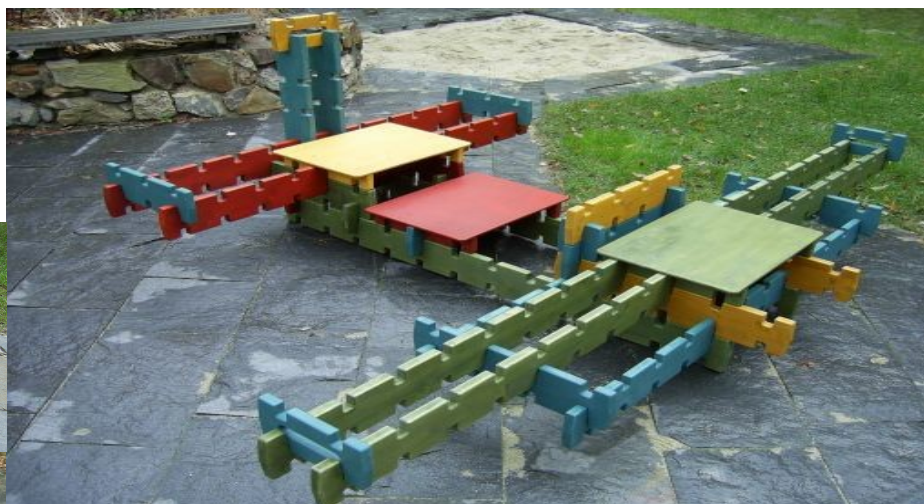

# STEKO-Bausatz Flieger, groß

L x B x H: 1676 mm x 2872 mm x 780 mm

**Bausatz OO50**

[www.steko-spielgeraete.de](http://www.steko-spielgeraete.de)

Artikel	Kurzbez.	Stück	
Flächensteckelement	FS 2	3x	344 x 464 x 68
Steckelement, 1er (= 1 Schlitzpaar)	S 1	6x	
Lang-Loch-Steckelement, 2er	LLS 2	3x	
Steckelement, 3er	S 3	2x	
Steckelement, 4er	S 4	6x	
Vertikalsteckelement, 4er	VS 4	2x	
Armaturen- Steckelement, 4er	AS 4	1x	
Steckelement, 6er	S 6	2x	
Steckelement, 10er	S 10	4x	
Steckelement, 12er	S 12	6x	

**Steckelemente wetterfest und UV-beständig, speichel- und schweißecht nach EN 71/3  
2x gewachst in den Standardfarben: kiefer / schwedenrot / tannengrün / blau**